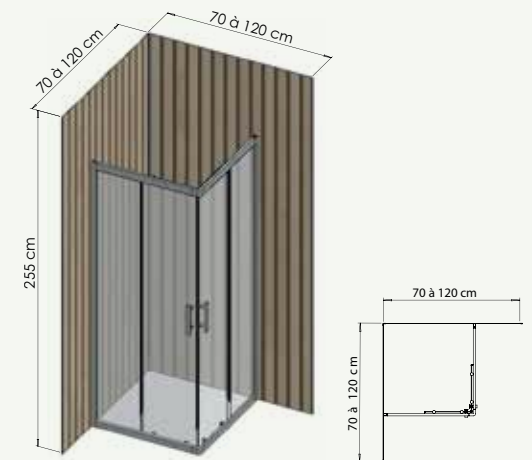

APPLICATIONS

Douches, salles de bains, salles d'eau, pièces à vivre

Fabrication

Entretien facile

Réf.	Gencod
KLML12CTASBOI	3663338117481