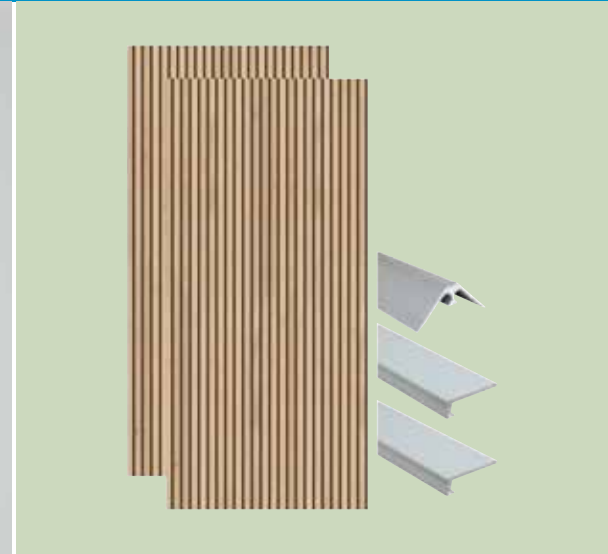

### PACK COMPLET DE MONTAGE PANNEAUX MURAUX TASSEAU BOIS 120 CM – PROFILÉ CHROMÉ INCLUS

Découvrez WALLDECO 3D, le panneau mural grand format qui transforme les murs en un clin d'oeil ! Avec ses dimensions généreuses (2550 mm x 1200 mm x 4 mm), il couvre toute la hauteur des murs jusqu'au plafond, pour un rendu authentique et uniforme.

#### DESCRIPTION

Kit montage en angle de panneaux muraux DEKORPANO BELLA décor Tasseau bois avec une finition mat texturé pour renforcer la rugosité pour intensifier les aspects naturels.  
 Pose en angle douche de longueur inférieur à 120cm  
 Idéal pour habiller votre salle de bain, vos WC ou même servir de crédence dans votre cuisine.  
 Une finition authentique et ultra-réaliste pour un réalisme saisissant.  
 Impression digitale de haute qualité avec un vernis de protection.  
 Les panneaux peuvent être associé à un receveur pour une esthétique soignée.  
 Ces panneaux se collent directement sur le support existant (murs bruts ou ancien carrelage) sans outils spécifiques pour un gain de temps garanti.  
 Un lot de profilé adapté est fourni pour obtenir un rendu soigné.  
 Dans ce kit est fournit 2 panneaux muraux, 2 profilés de finition en aluminium chromé et 1 profilé d'angle intérieur aluminium chromé  
 Panneau en composite d'aluminium de 4 mm (permettant de corriger les irrégularités du mur)  
 Recouvre l'intégralité du mur jusqu'au plafond.  
 Résistant au feu (classe Cs2d0) pour une résistance accrue.  
 Résistance aux rayures et à l'abrasion proche du verre.  
 Fabrication Européenne.  
 Retrouvez les conditions de la garantie dans la fiche produit.